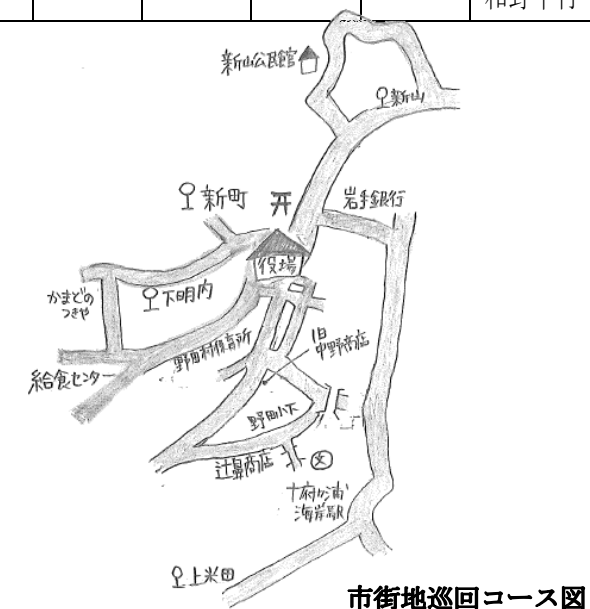

停留所 行先	南坂	根井	えぼし荘	下安家	玉川	土内	上米田	十府ヶ浦 海岸駅	南浜	駅前	広内	新山	駅前	役場前	新町	下明内	中平	上明内	大葛	種綿	支所前	間明	日形井	沢山	和野平	停留所 行先
南坂発 久慈工行	7:08	7:15	7:24	7:29	7:37	7:41	7:44	7:46	7:48	7:59	8:07	8:13	8:15 8:30	8:09	8:05	8:02	7:59	7:56	7:48	7:45	7:43	7:39	7:31	7:23	7:19	和野平発 久慈工行
												久慈工 8:33	久慈工 8:33													
南坂発 役場行	9:17	9:24	9:33	9:38	9:46	9:50	→ 国道45号 →		9:54	← この区間のバス停は通りません ←				10:00	← 役場に直行します ←				9:48	9:45	9:43	9:39	9:31	9:23	9:19	和野平発 役場行
駅前発 南坂行	15:45	15:38	15:29	15:24	15:16	15:12	15:09	15:07	15:05	14:56	14:48	14:42	14:40	14:46	14:50	14:53	14:56	14:59	15:07	15:10	15:12	15:16	15:24	15:32	15:36	駅前発 和野平行
駅前発 南坂行	17:45	17:38	17:29	17:24	17:16	17:12	17:09	17:07	17:05	16:56	16:48	16:42	16:40	16:46	16:50	16:53	16:56	16:59	17:07	17:10	17:12	17:16	17:24	17:32	17:36	駅前発 和野平行

平日

役場を中心に新山地区、泉沢地区を通る市街地巡回コース  
 バス停がない場所もあるのでご注意ください

停留所 行先	役場	新山	新山公民館 ※バス停無	役場	旧中野商店 ※バス停無	辻鼻商店 ※バス停無	小学校下 (松川橋) ※バス停無	役場
新山泉沢 コース	10:30	10:33	10:37	10:45	10:47	10:49	10:53	10:57
新山泉沢 コース	14:00	14:03	14:07	14:15	14:17	14:19	14:23	14:28

平日

役場を中心に下明内地区、米田地区を通る市街地巡回コース  
 バス停がない場所もあるのでご注意ください

停留所 行先	役場	新町	下明内	給食 センター ※バス停無	野田村 保育所 ※バス停無	役場	岩手銀行 ※バス停無	十府ヶ浦 海岸駅	上米田
下明内 米田 コース	10:30	10:32	10:36	10:38	10:39	10:45	10:46	10:50	↪
下明内 米田 コース	14:00	14:02	14:06	14:08	14:09	14:15	14:16	14:20	↪
						14:31	14:30	14:26	14:23