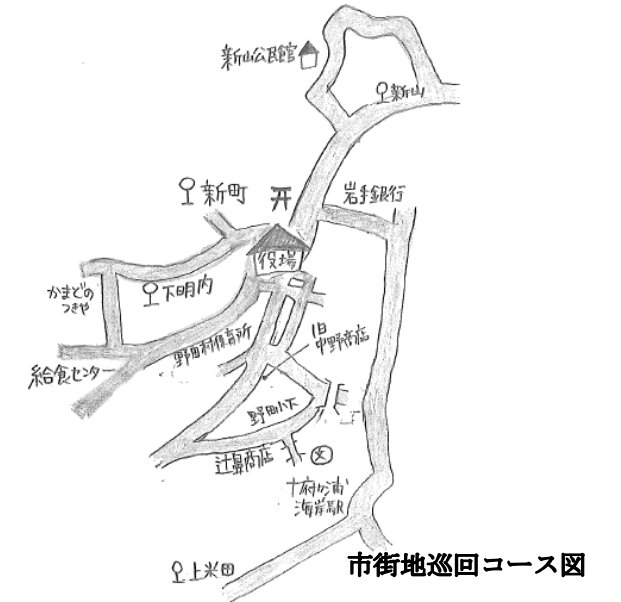

# 村営バス時刻表(平成 29 年 8 月 9 日改正)

※平日と土日祝は時刻表が異なりますのでご注意ください。

■お問い合わせ先  
野田村役場総務課 ☎ 78・2111

**平日** 中型バス2台で運行します

停留所 行先	南坂	根井	えぼし荘	下安家	玉川	土内	上米田	十府ヶ浦 海岸駅	南浜	駅前	広内	新山	駅前	役場前	新町	下明内	中平	上明内	大葛	種綿	支所前	間明	日形井	沢山	和野平	停留所 行先
南坂発 久慈工行	7:14	7:21	7:30	7:34	7:41	7:45	7:48	7:50	7:52	8:01	8:08	8:13	8:15 8:30	8:09	8:06	8:03	8:01	7:58	7:52	7:49	7:47	7:44	7:38	7:31	7:28	和野平発 久慈工行
南坂発 役場行	9:19	9:26	9:35	9:39	9:46	9:50	/	/	9:54	この区間のバス停は通りません				10:00	役場に直行します				9:49	9:46	9:44	9:41	9:35	9:28	9:25	和野平発 役場行
駅前発 南坂行	15:41	15:34	15:25	15:21	15:14	15:10	15:07	15:05	15:03	14:54	14:47	14:42	14:40	14:46	14:49	14:52	14:54	14:57	15:00	15:03	15:05	15:08	15:14	15:21	15:24	駅前発 和野平行
駅前発 南坂行	17:41	17:34	17:25	17:21	17:14	17:10	17:07	17:05	17:03	16:54	16:47	16:42	16:40	16:46	16:49	16:52	16:54	16:57	17:00	17:03	17:05	17:08	17:14	17:21	17:24	駅前発 和野平行

平日 役場を中心に新山地区、泉沢地区を通る市街地巡回コース  
バス停がない場所もあるのでご注意ください

停留所 行先	役場	新山	新山公民館 ※バス停無	役場	旧中野商店 ※バス停無	辻鼻商店 ※バス停無	小学校下 (松川橋) ※バス停無	役場
新山泉沢 コース	10:30	10:33	10:37	10:45	10:47	10:49	10:53	10:57
新山泉沢 コース	14:00	14:03	14:07	14:15	14:17	14:19	14:23	14:28

**土日祝**

◇は、降客があるときだけ経由します。乗車時に運転手に降車場所をお伝えください。◆は当日の午後4時までに連絡があれば運行します。  
◎は、中平停留所には寄らず、給食センター前を通過し、泉沢を通り新町停留所へ向かいます。

停留所 行先	下安家	えぼし荘	根井	南坂	玉川	土内	上米田	十府ヶ浦 海岸駅	南浜	中平	新町	駅前	役場前	新町	下明内	中平	上明内	大葛	種綿	支所前	間明	日形井	沢山	和野平	停留所 行先			
下安家発 久慈工行	7:45	国道45号				7:53	7:56	7:59	8:00	8:02	◎	8:12	8:17 8:23	8:26	◇	久慈工 ◇8:29	/	/	/	/	/	/	/	/	/	/	和野平発 下安家行	
駅前発 和野平行	/	/	/	/	/	/	/	/	/	/	12:21	12:36 12:31	12:34	12:37	12:40	12:42	12:45	12:54	12:57	12:59	◇	◇	◇	/	/	和野平発 下安家行		
下安家発 役場前行	15:17	国道45号				15:25	国道45号				15:31	15:34	◇	◇	◇	/	/	/	/	/	/	/	/	/	/	/	和野平発 下安家行	
駅前発 和野平行	/	/	/	/	/	/	/	/	/	/	16:23	16:28	16:31	16:34	16:37	16:39	16:42	16:51	16:53	16:55	和野平発 根井行				/	/	和野平発 根井行	
根井発 日形井行	18:42	国道45号				18:50	国道45号				18:55	18:58	◇	◇	◇	◇	◇	◇	◇	◇	◇	◇	◇	◇	◇	/	/	和野平発 根井行